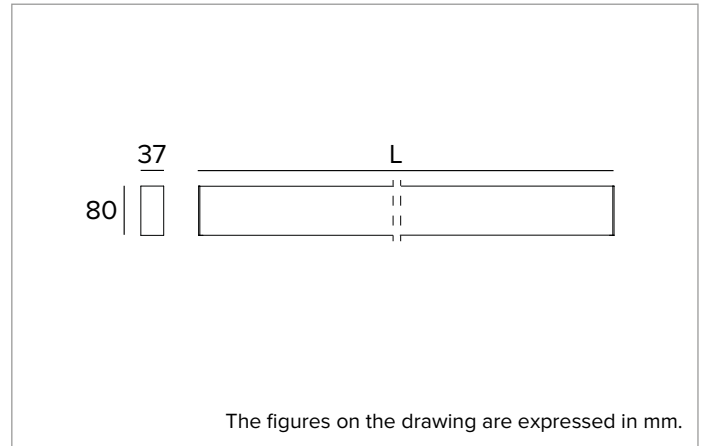

T018BX840D2PW | LOGICO EASY Stand Alone 37 - UGR19

Linear stand alone LED fixture for ceiling mounted or suspension installation

	4000K	H(m)	D1(m)	D2(m)	E _{max} (lx)	
Ra80		66°	64°			
Fixture Power	68W	1	1.29	1.26	3728	
Source Flux	8402lm	2	2.58	2.52	932	
Fixture Flux	8403lm	3	3.86	3.78	414	
Efficacy	124lm/W	4	5.15	5.04	233	
G0347A I _{max} =502cd/klm	I _{max}	4219cd	5	6.44	6.30	149